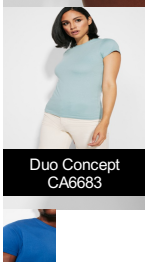

DOGO PREMIUM CA6502