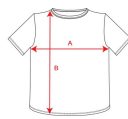

DOGO PREMIUM CA6502

DESCRIPCIÓN

Camiseta de manga corta. Cuello redondo de 4 capas en canalé 1x1 con cubrecosturas de hombro a hombro. Costuras laterales.

COMPOSICIÓN

100% algodón, punto liso, 165 g/m². Color gris vigoré 58: 85% algodón / 15% viscosa.

OBSERVACIONES

*Talla 4XL en los colores: blanco 01, negro 02, marino 55, verde botella 56, royal 05 y gris 58. *Talla 5XL en color blanco 01 y negro 02. *Etiqueta removible. *Disponible tallas infantiles. *Disponible mujer.

TALLAS

Adultos:: S · M · L · XL · 2XL · 3XL · 4XL · 5XL / Niños:: 3/4 · 5/6 · 7/8 · 9/10 · 11/12

ESQUEMA

CANTIDADES

	Caja	Pack
Adultos:	100 ud.	5 ud.
Niños:	100 ud.	5 ud.

COLORES

TALLAS

Adultos:	S	M	L	XL	2XL	3XL	4XL	5XL
ANCHO (A)	48cm	50cm	54cm	58cm	62cm	66cm	70cm	74cm
LARGO (B)	69cm	71cm	73cm	75cm	77cm	79cm	81cm	83cm

Niños:	3/4	5/6	7/8	9/10	11/12
ANCHO (A)	32cm	35cm	39cm	43cm	46cm
LARGO (B)	45cm	49cm	53cm	57cm	61cm

REPROCESOS DISPONIBLES

PRODUCTOS RELACIONADOS